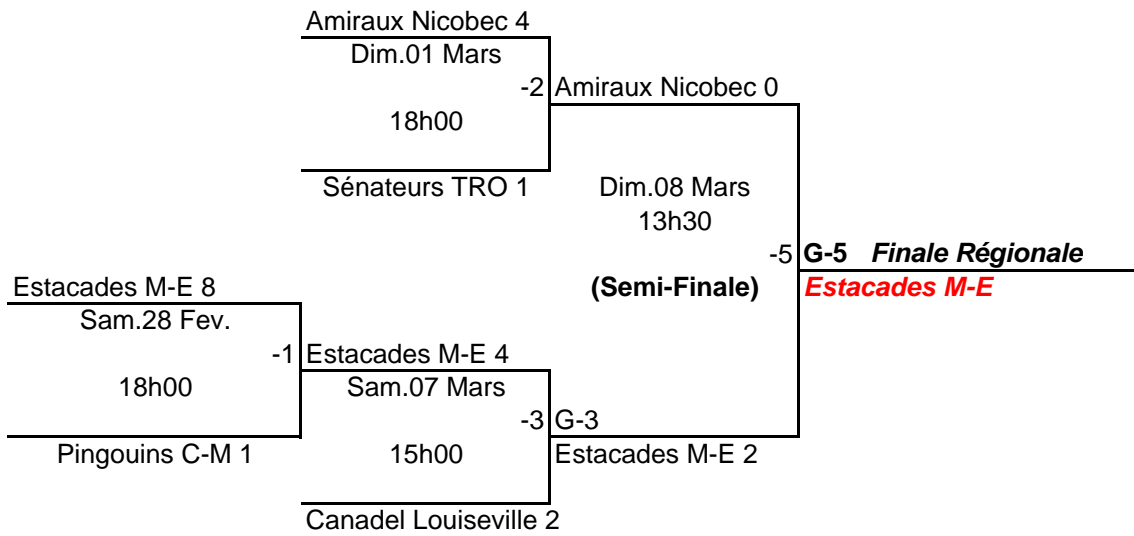

HOCKEY MAURICIE
Éliminatoire Pee-Wee "CC"
Ste-Anne de la Pérade
du 27 février au 16 mars 2009

5 Équipes

Finale Régionale
Grand-Mère
Série 2 / 3
 17 au 29 mars 2009

SECTION GAGNANTE

SECTION PERDANTE