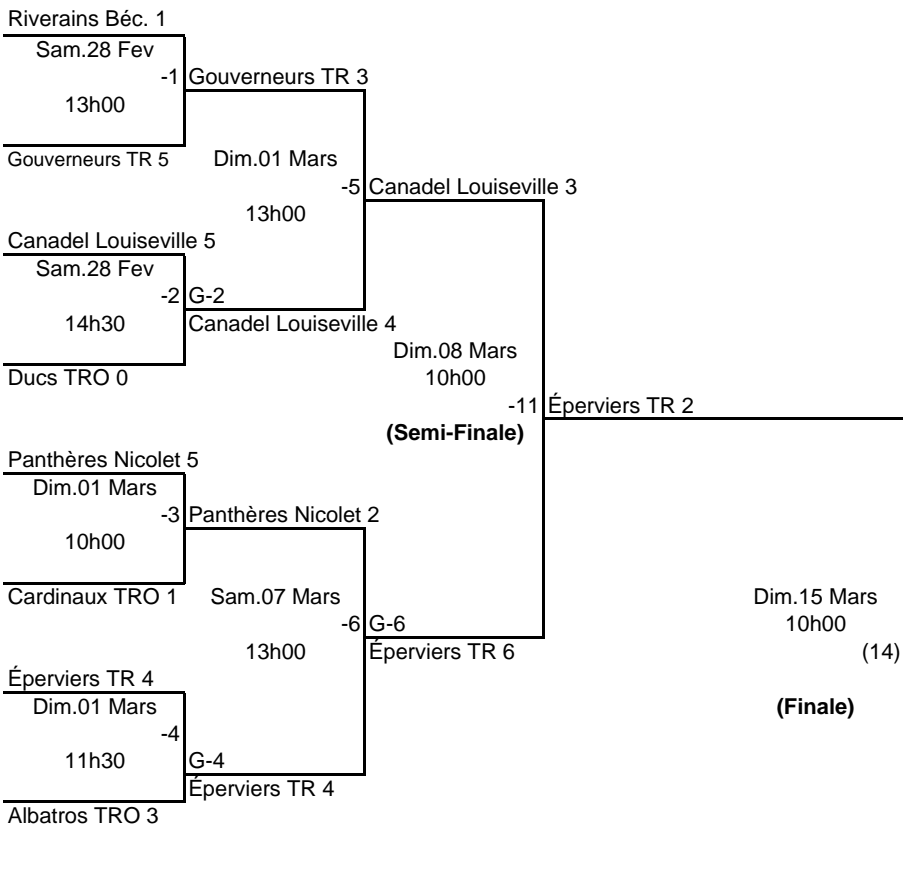

**HOCKEY MAURICIE**  
**Éliminatoires Pee-Wee "B" section Sud-Ouest**  
**Louiseville**  
**du 27 février au 16 mars 2009**

**8 Équipes**

*Finale Régionale*  
*Grand-Mère*  
*Gagnant Nord-Est et Gagnant Sud-Ouest*  
*Séries 2/3*  
*17 au 29 mars 2009*

**SECTION GAGNANTE**

**SECTION PERDANTE**