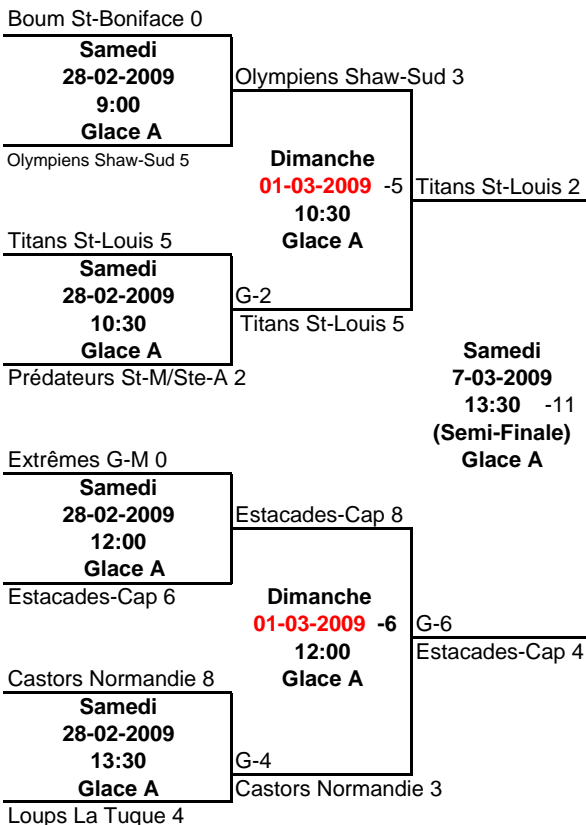

HOCKEY MAURICIE
Éliminatoires Pee-Wee "A" section Nord-Est
St-Louis de France
du 27 février au 16 mars 2009

8 Équipes

Finale Régionale
Grand-Mère
Gagnant Nord-Est et Gagnant Sud-Ouest
Séries 2/3
17 au 29 mars 2009

SECTION GAGNANTE

SECTION PERDANTE