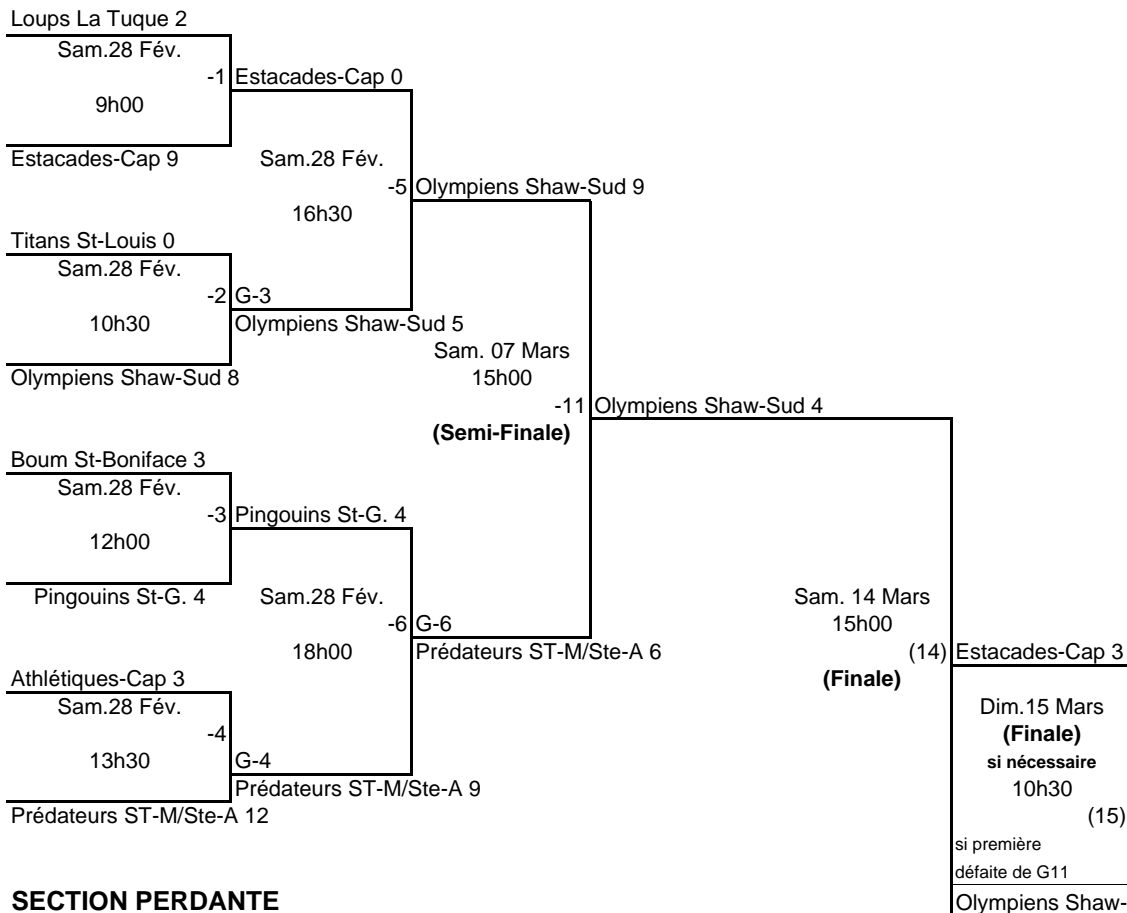

**HOCKEY MAURICIE**  
**Éliminatoires Novice "A" section Nord-Est**  
**La Tuque**  
**du 27 février au 16 mars 2009**

**8 Équipes**

*Finale Régionale*  
*Grand-Mère*  
*Gagnant Nord-Est et Gagnant Sud-Ouest*  
*Séries 2/3*  
*17 au 29 mars 2009*

**SECTION GAGNANTE**

**SECTION PERDANTE**