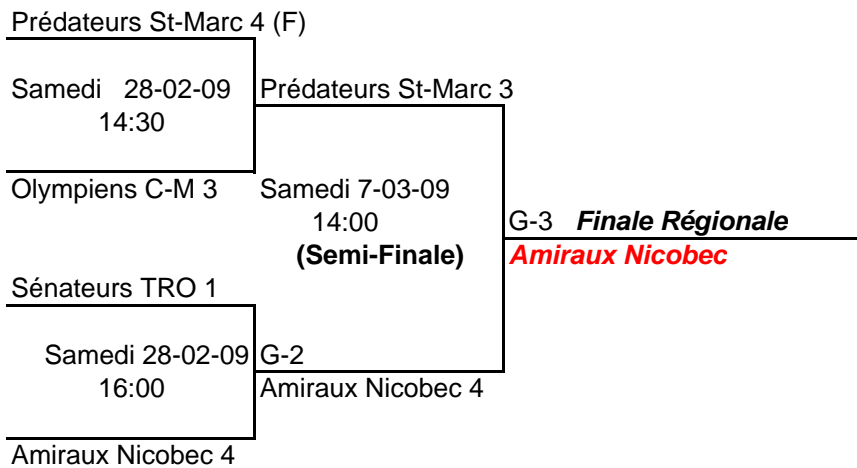

**HOCKEY MAURICIE**  
**Éliminatoires Bantam " CC "**  
**St-Boniface**  
**du 27 février au 16 mars 2009**

**4 Équipes**

**SECTION GAGNANTE**

Finale Régionale  
 Grand-Mère  
 Séries 2/3  
 17 au 29 mars 2009

**SECTION PERDANTE**