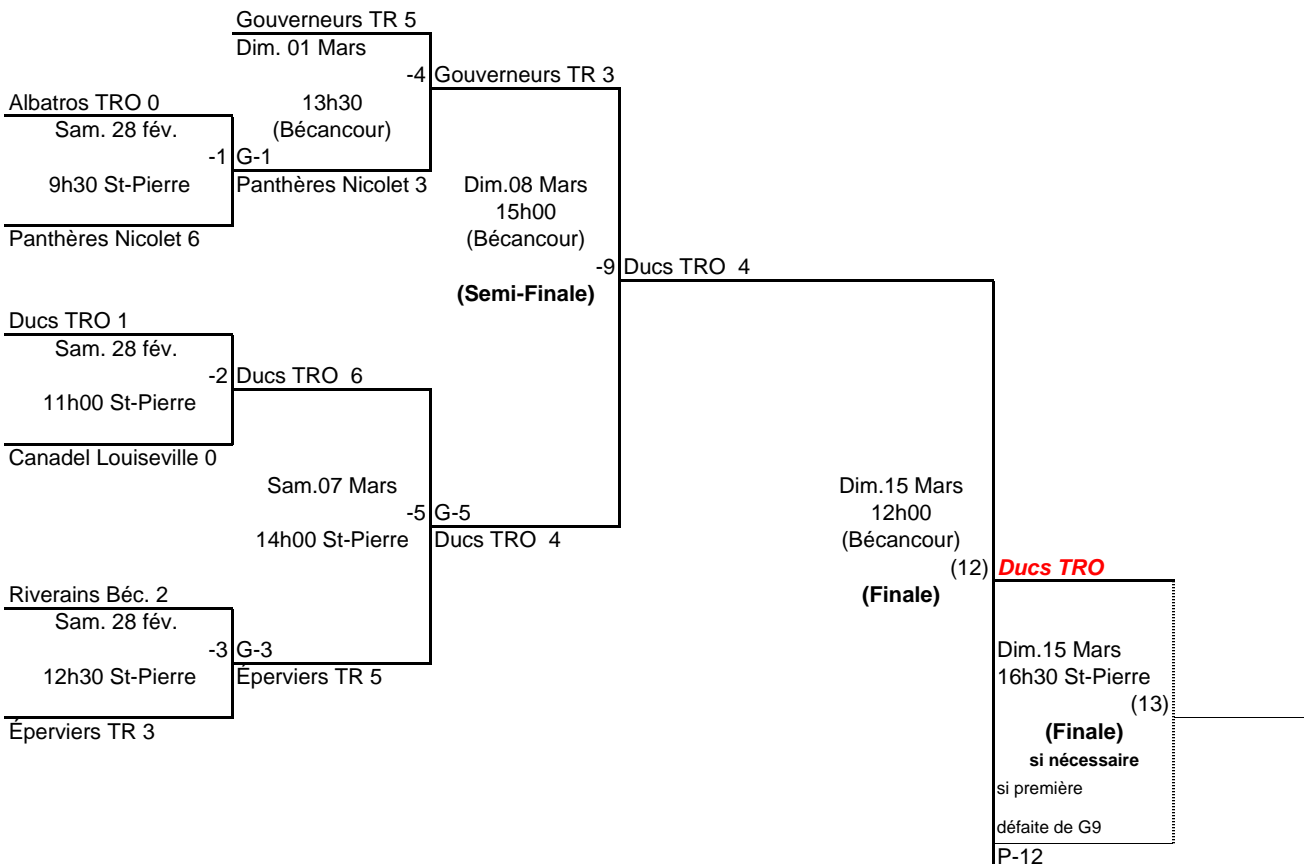

HOCKEY MAURICIE
Eliminatoires Bantam "B" section Sud-Ouest
Lotbinière-Ouest / Bécancour
du 27 février au 16 mars 2009

7 Équipes

Finale Régionale
Grand-Mère
Gagnant Nord-Est et Gagnant Sud-Ouest
Séries 2/3
17 au 29 mars 2009

SECTION GAGNANTE

SECTION PERDANTE