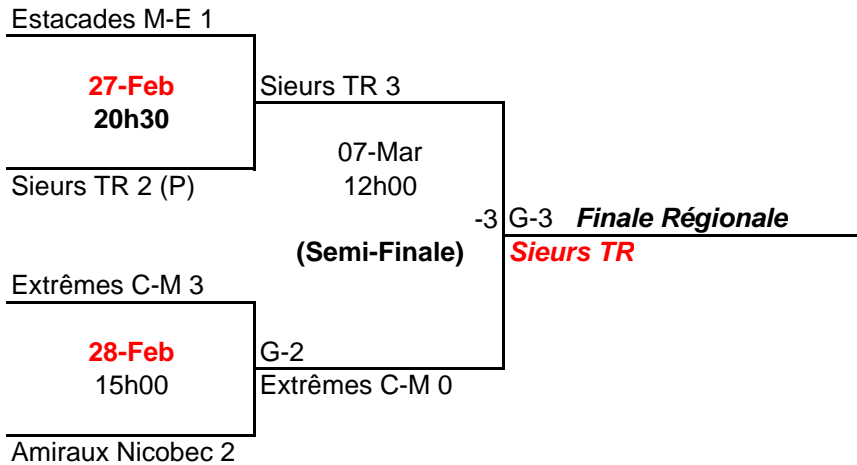

HOCKEY MAURICIE
Éliminatoires Bantam " BB "
Grand-Mère
du 27 février au 16 mars 2009

4 Équipes

SECTION GAGNANTE

Finale Régionale
 Grand-Mère
 Séries 2/3
 17 au 29 mars 2009

SECTION PERDANTE