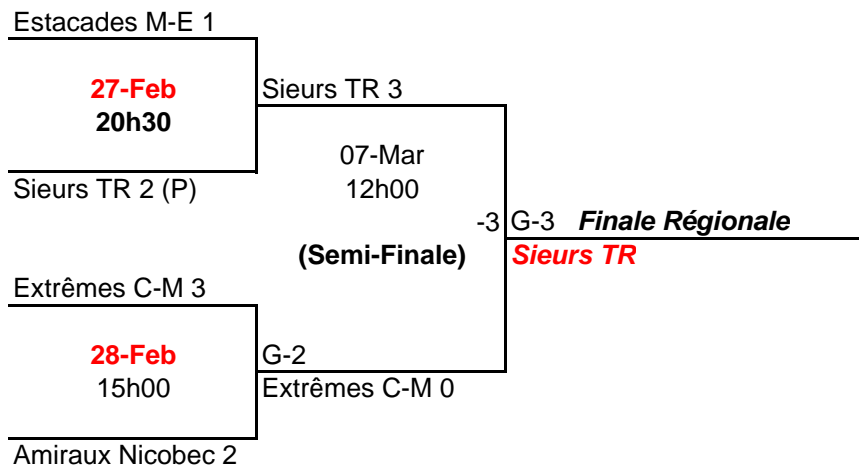

**HOCKEY MAURICIE**  
**Éliminatoires Bantam " BB "**  
**Grand-Mère**  
**du 27 février au 16 mars 2009**

**4 Équipes**

Finale Régionale  
 Grand-Mère  
 Séries 2/3  
 17 au 29 mars 2009

**SECTION GAGNANTE**

**SECTION PERDANTE**