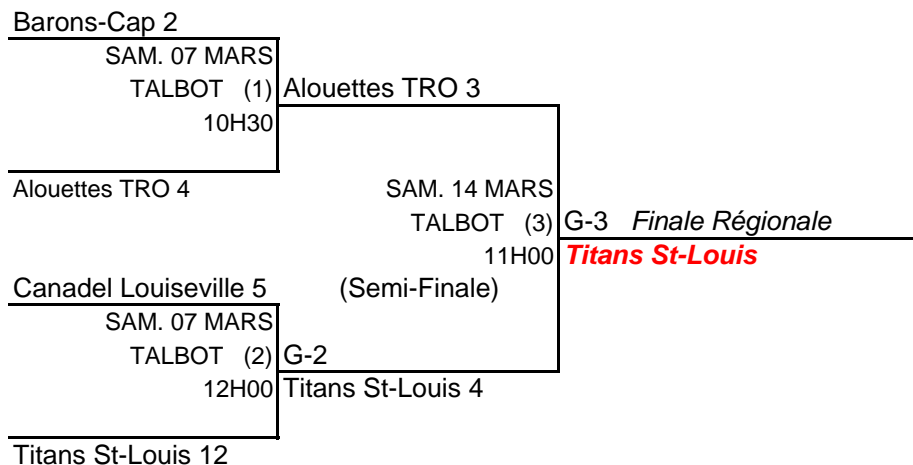

HOCKEY MAURICIE
Éliminatoires Atome " C " section Nord-Est / Sud-Ouest
Cap de la Madeleine
du 27 février au 16 mars 2009

4 Équipes

Finale Régionale
Grand-Mère
Séries 2/3
17 au 29 mars 2009

SECTION GAGNANTE