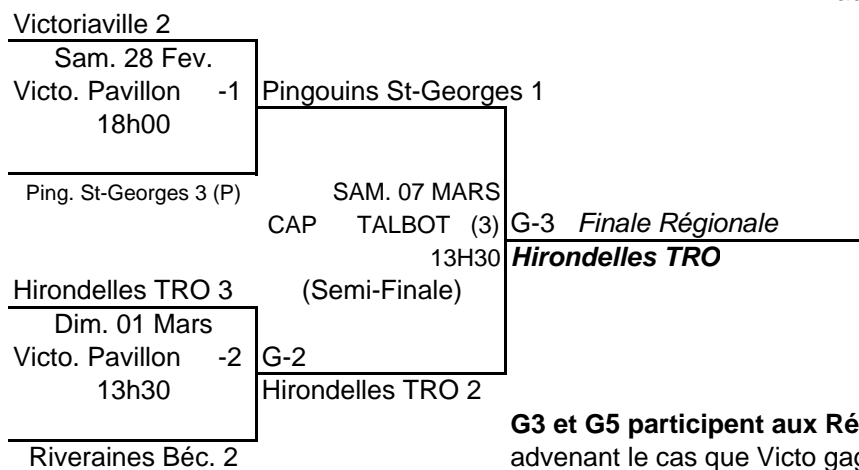

**HOCKEY MAURICIE**  
**Éliminatoires Atome " A " Filles**  
**Victoriaville / Cap de la Madeleine**  
**du 27 février au 16 mars 2009**

**4 Équipes**

**SECTION GAGNANTE**

Finale Régionale  
 Grand-Mère  
 Séries 2/3  
 17 au 29 mars 2009

**G3 et G5 participent aux Régionaux,**  
 advenant le cas que Victo gagne a G3 ou G5,  
 c'est l'équipe de la région Mauricie éliminée par Victo qui  
 participera aux régionaux.

**SECTION PERDANTE**